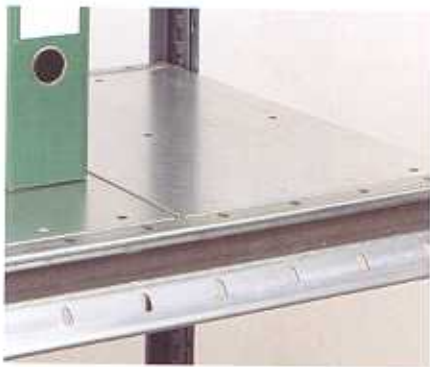

Det är lätt att anpassa hyllplanen efter godset. hårdelningen i stolpen är 25 mm.