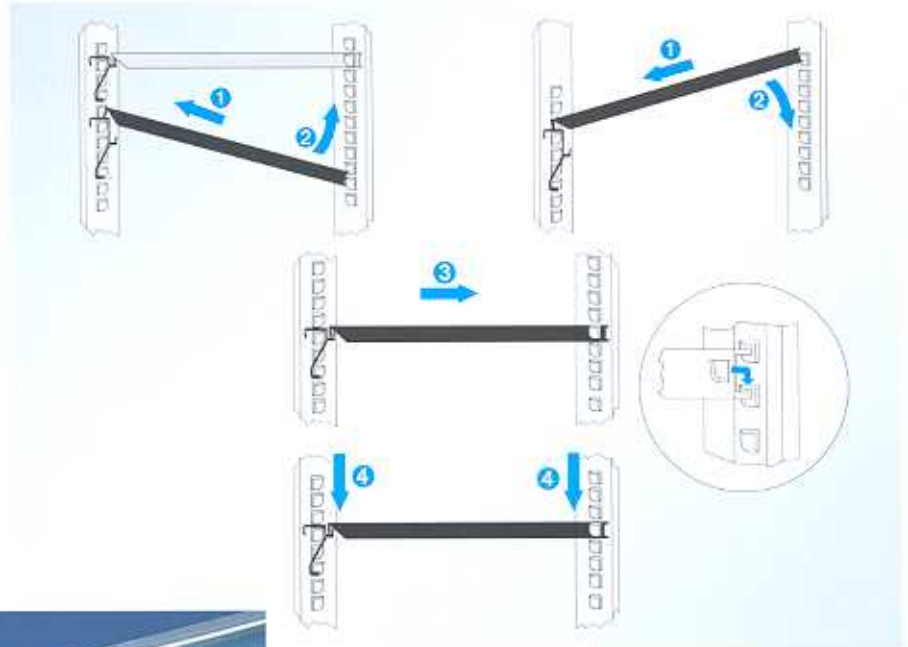

Enkel att montera.