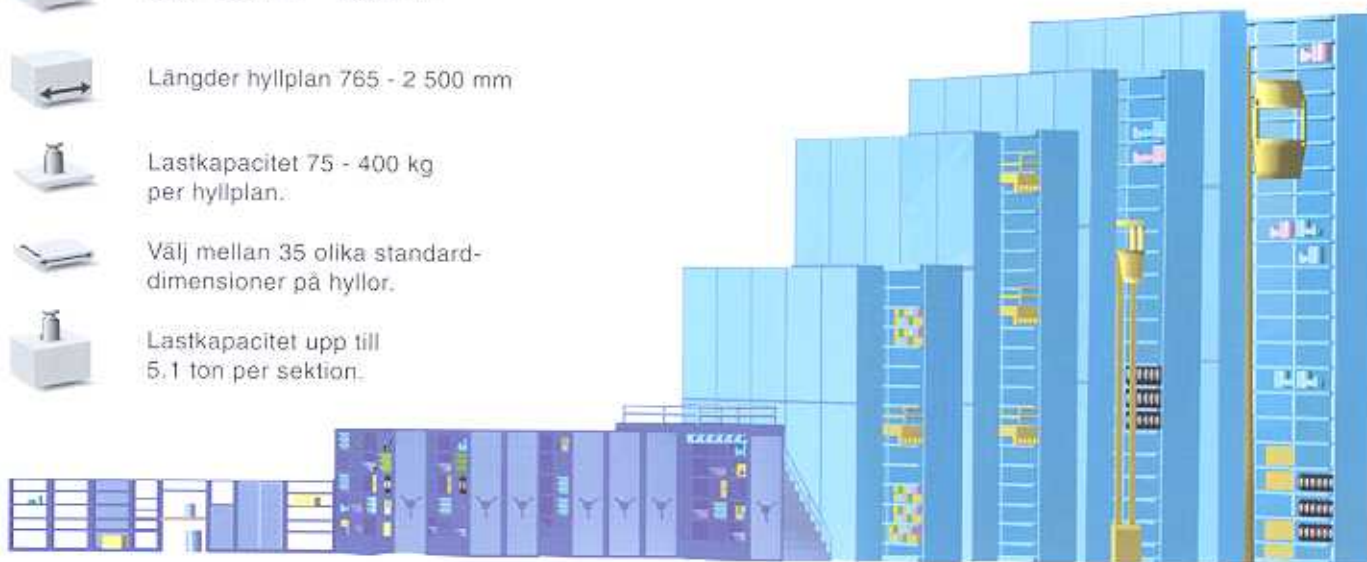

Höjder 1 000 mm - 15 000 mm

Djup 300 mm - 1000 mm

Längder hyllplan 765 - 2 500 mm

Lastkapacitet 75 - 400 kg per hyllplan.

Välj mellan 35 olika standard-dimensioner på hyllor.

Lastkapacitet upp till 5.1 ton per sektion.