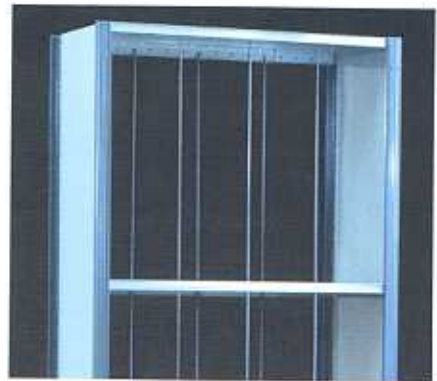

Delningsstänger.