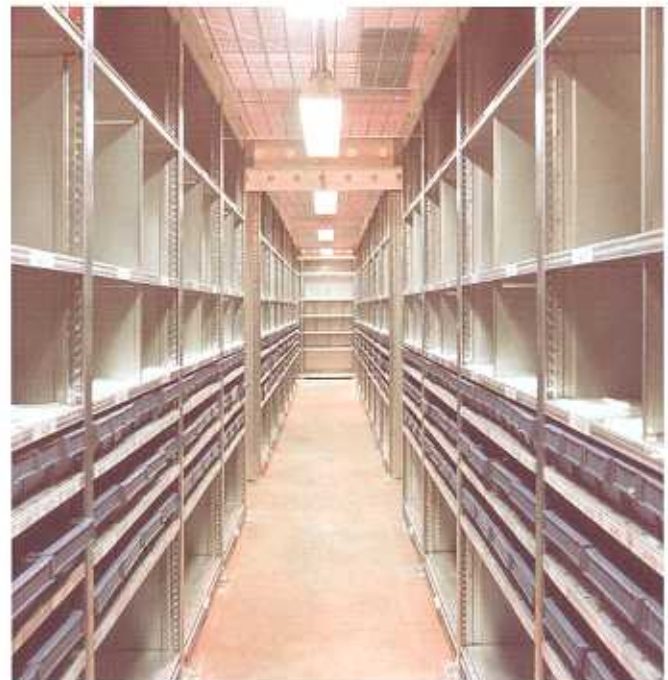

Lätt att finna, lätt att plocka. Var sak på sin plats med HI280.