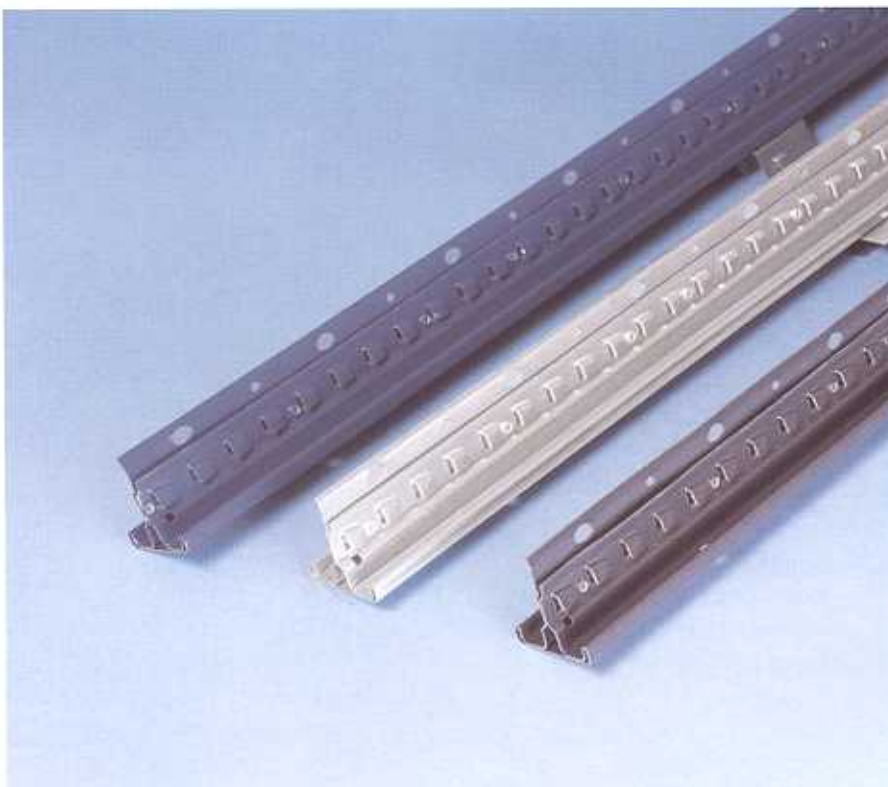

Samtliga komponenter och tillbehör i hyllsystem HI280 håller hög kvalitet. En investering för lång tid framöver. Stolpen till hyllstall HI280 tillverkas i en enda automatisk process från coil till färdig produkt.