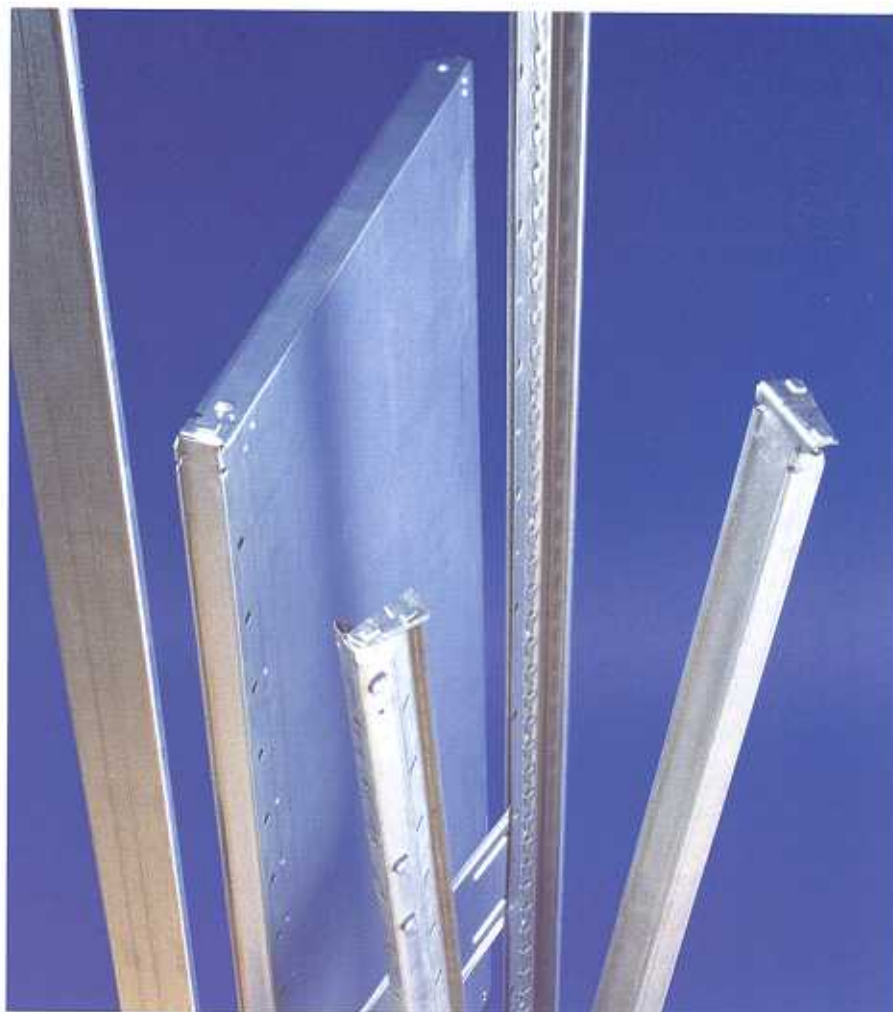

Ett hyllsystem med växtkraft.

HI280 är det gränslösa hyllsystemet. Du kan bygga alltifrån en enkel-sektion till automatiserade höglager med standardkomponenterna i HI280-systemet. Med hyllbalkar i bakkant och sinnrik infästning av hyllplanen till stolparna bygger du systemet helt efter de egna behoven. Tala med oss på CONSTRUCTOR, vi har lösningar på lager.

Precis som du vill ha det. Med två standardstolpar och två olika hyllbalkar svarar HI280 mot en lång rad olika belastningskrav.